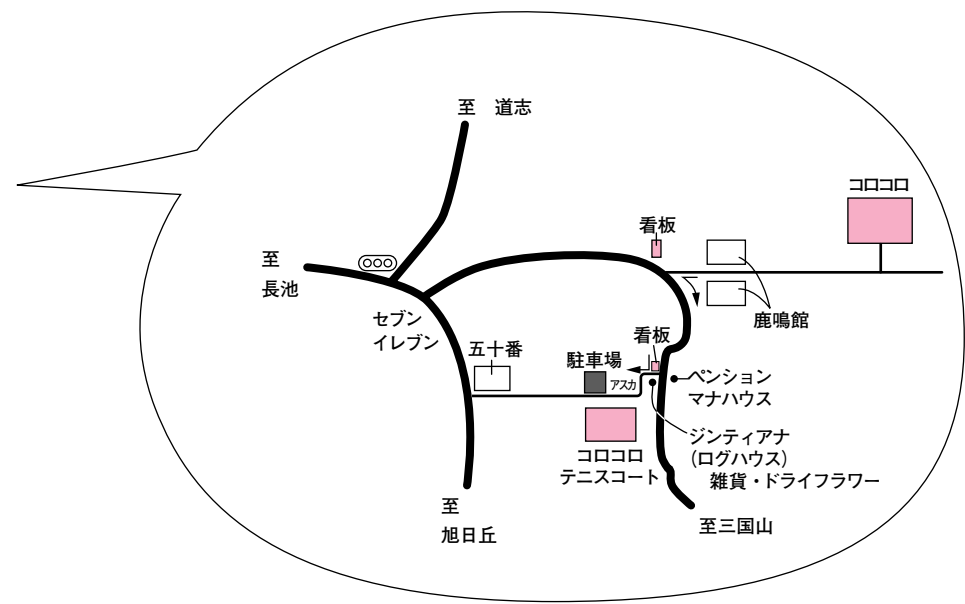

送迎コート

ペンション  
オレンジ  
カウンティ

コロコロ  
専用駐車場

●看板

ペンション  
アスカ

至平野中心

道路

### コートご使用のお願い

- 使用時間 フロントでお尋ね下さい。  
詳しくはフロントにお尋ね下さい。
- 片付け ネットを片付けてください。  
ブラシをフェンスまでかけて下さい。
- 朝練習使用コート  
フロントで夜のうちにお願いします。
- ゴミは必ずコロコロまでお持ち帰り下さい。
- コート内は基本的に禁煙です。