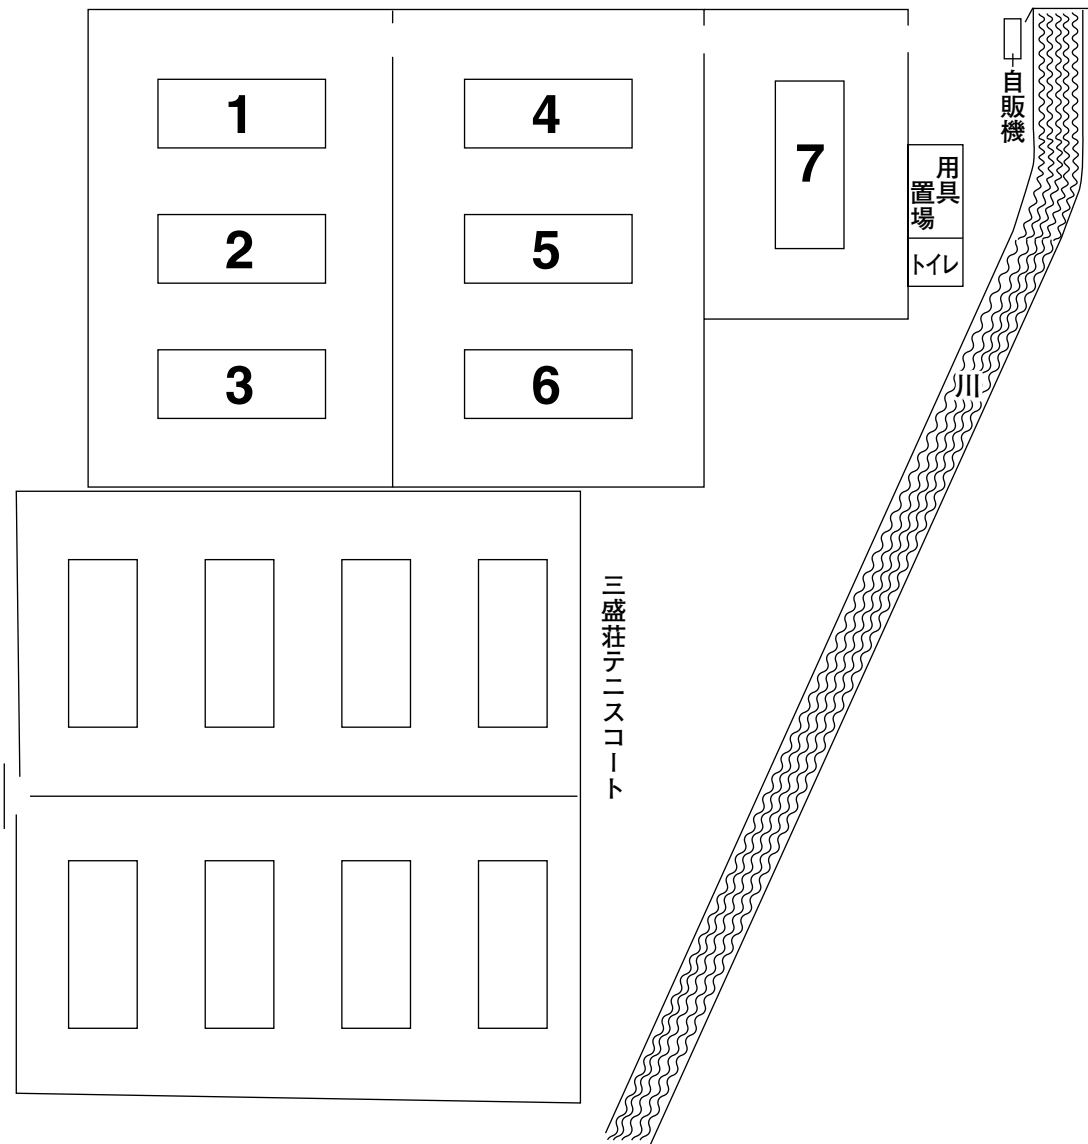

送迎コート

ペンション  
オレンジ  
カウンティ

コロコロ  
専用駐車場

●看板

ペンション  
アスカ

至平野中心

道路